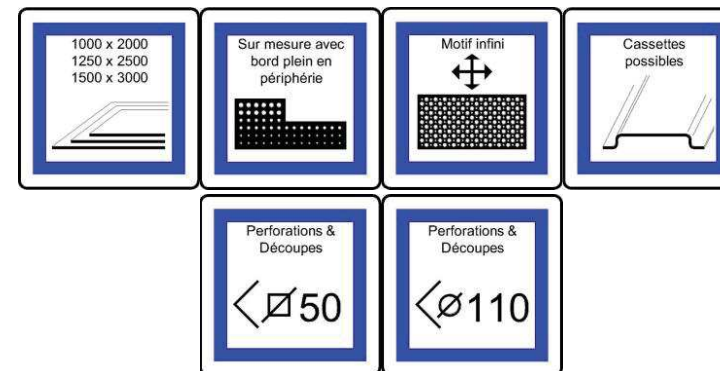

Exemples de réalisations, mises en situations et mises en couleurs :

AGADIR 39

Format présenté : 1000 x 2000 mm

Idéal pour des garde-corps, des façades, des portails et des clôtures ou du mobilier.

Options de finition :

Aluminiums, Aciers, Aciers Inoxydables : Thermolaquage

Aluminiums et Aciers Inoxydables : Brossage

Motif Arabe traditionnel

Formats maxi 1500 x 3000 mm

39% de vide

Epaisseurs	Aluminiums	Aciers Nus
		Aciers Galvanisés Aciers Inoxydables Autres Aciers
0.80 mm	1.32 kg/m ²	3.90 kg/m ²
1.00 mm	1.65 kg/m ²	4.88 kg/m ²
1.50 mm	2.47 kg/m ²	7.32 kg/m ²
2.00 mm	3.29 kg/m ²	9.76 kg/m ²
3.00 mm	4.94 kg/m ²	14.64 kg/m ²

Exemples de réalisations, mises en situations et mises en couleurs :

AGADIR 46

Format présenté : 1000 x 2000 mm

Idéal pour des garde-corps, des façades, des portails et des clôtures ou du mobilier.

Options de finition :