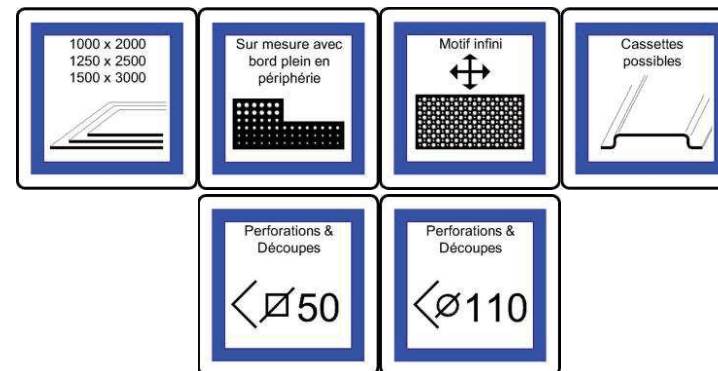

Exemples de réalisations, mises en situations et mises en couleurs :

AGADIR 46

Format présenté : 1000 x 2000 mm

Idéal pour des garde-corps, des façades, des portails et des clôtures ou du mobilier.

Options de finition :

Aluminiums, Aciers, Aciers Inoxydables : Thermolaquage

Aluminiums et Aciers Inoxydables : Brossage

Motif Arabe traditionnel

Formats maxi 1500 x 3000 mm

46% de vide

Epaisseurs	Aluminiums	Aciers Nus
		Aciers Galvanisés Aciers Inoxydables Autres Aciers
0.80 mm	1.17 kg/m ²	3.46 kg/m ²
1.00 mm	1.46 kg/m ²	4.32 kg/m ²
1.50 mm	2.19 kg/m ²	6.48 kg/m ²
2.00 mm	2.92 kg/m ²	8.64 kg/m ²
3.00 mm	4.37 kg/m ²	12.96 kg/m ²

Exemples de réalisations, mises en situations et mises en couleurs :