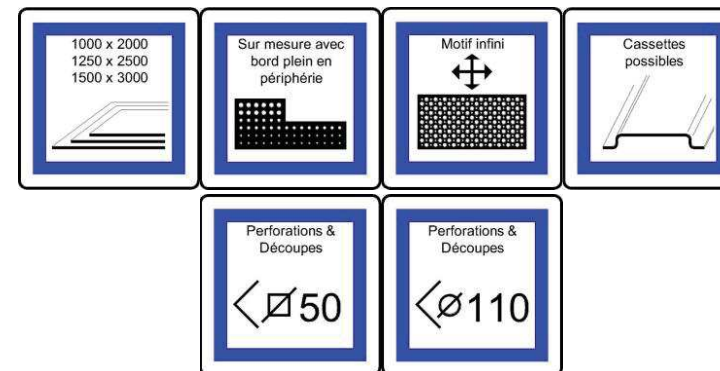

AGADIR 35

Format présenté : 1000 x 2000 mm

Idéal pour des garde-corps, des façades, des portails et des clôtures ou du mobilier.

Options de finition :

Aluminiums, Aciers, Aciers Inoxydables : Thermolaquage

Aluminiums et Aciers Inoxydables : Brossage

Motif Arabe traditionnel

Formats maxi 1500 x 3000 mm

35% de vide

Epaisseurs	Aluminiums	Aciers Nus
		Aciers Galvanisés Aciers Inoxydables Autres Aciers
0.80 mm	1.40 kg/m ²	4.16 kg/m ²
1.00 mm	1.76 kg/m ²	5.20 kg/m ²
1.50 mm	2.63 kg/m ²	7.80 kg/m ²
2.00 mm	3.51 kg/m ²	10.40 kg/m ²
3.00 mm	5.27 kg/m ²	15.60 kg/m ²

Exemples de réalisations, mises en situations et mises en couleurs :

AGADIR 39

Format présenté : 1000 x 2000 mm

Idéal pour des garde-corps, des façades, des portails et des clôtures ou du mobilier.

Options de finition :