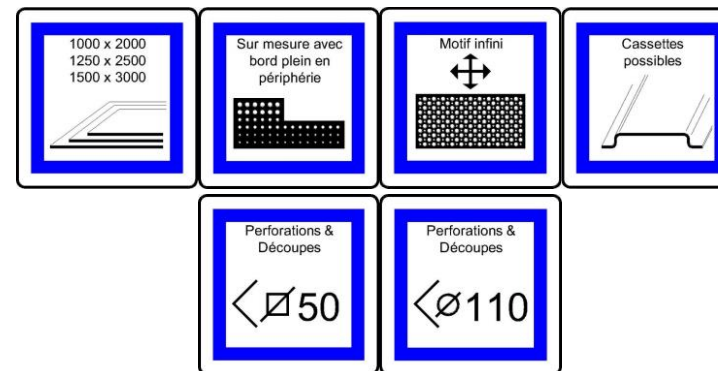

JARDIN GLAZIK

Format présenté : 1000 x 2000 mm

Idéal pour des façades, des portails et des clôtures ou du mobilier.

Options de finition :

Aluminiums, Aciers, Aciers Inoxydables : Thermolaquage

Aluminiums et Aciers Inoxydables : Brossage

Motif végétal stylisé inspiré des décors des
faïences de Quimper
Formats maxi 1500 x 4000 mm
50 % de vide

Epaisseurs	Aluminiums	Aciers Nus
		Aciers Galvanisés Aciers Inoxydables Autres Aciers
0.80 mm	1.08 kg/m ²	3.20 kg/m ²
1.00 mm	1.35 kg/m ²	4.00 kg/m ²
1.50 mm	2.03 kg/m ²	6.00 kg/m ²
2.00 mm	2.70 kg/m ²	8.00 kg/m ²
3.00 mm	4.05 kg/m ²	12.00 kg/m ²

Exemples de réalisations, mises en situations et mises en couleurs :

Ce modèle est une création originale. A ce titre il est protégé par le droit d'auteur et le droit du producteur de bases de données (L342-1 du CPI). La violation du droit d'auteur est constitutive d'une action en contrefaçon. La contrefaçon est punie de trois ans d'emprisonnement et de 300 000 euros d'amende (L335-2 du CPI). Est également puni de trois ans d'emprisonnement et de 300 000 euros d'amende le fait de porter atteinte aux droits du producteur d'une base de données (L343-4 du CPI).